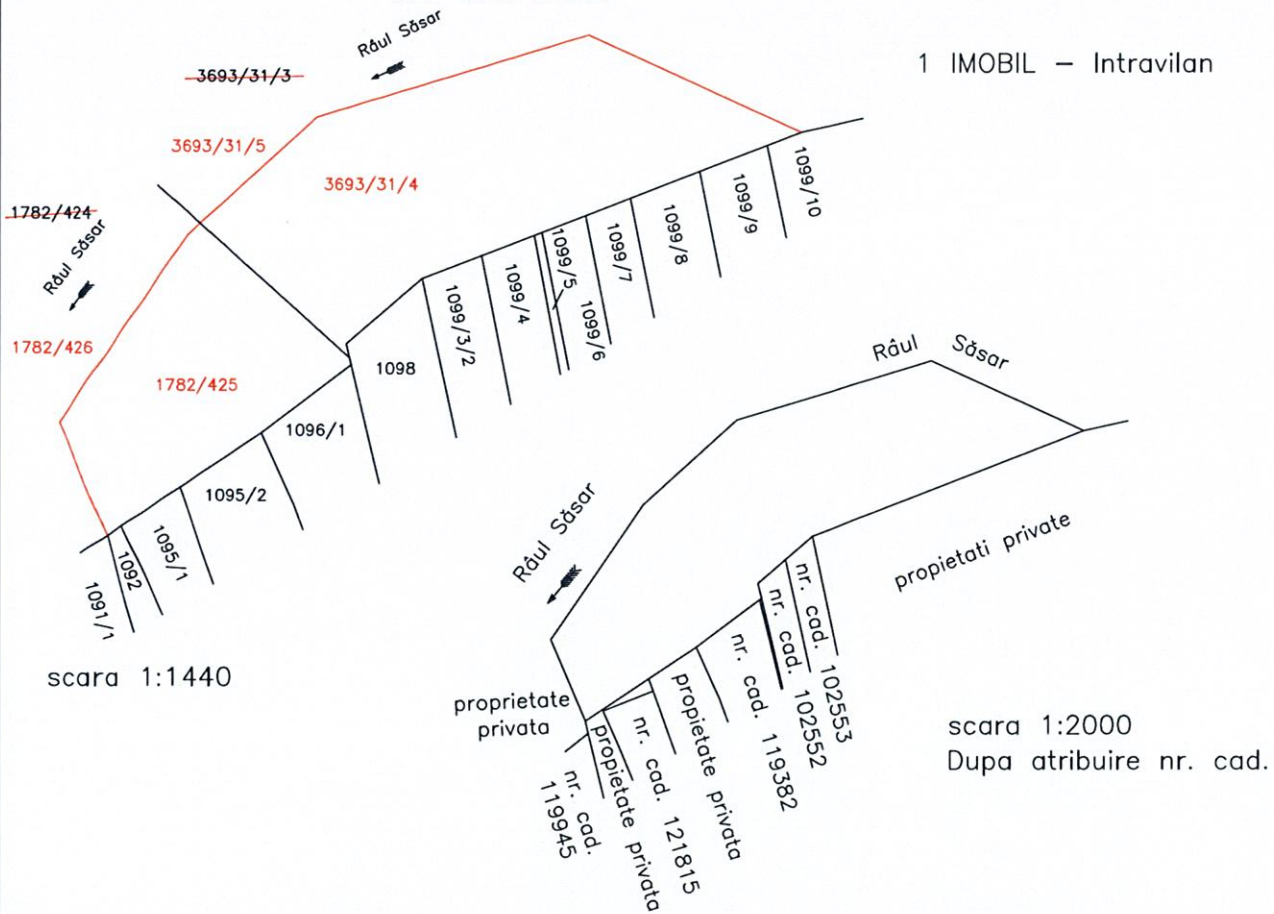

PLAN DE AMPLASAMENT SI DELIMITARE

A imobilului cuprins in C.F. 114353, 5990 Baia Mare
 Nr. topo 1782/422, 3693/31/3 .
 din localitatea Baia Mare, str. Zorilor
 UAT BAI A MARE

1 IMOBIL – Intravilan

scara 1:1440

scara 1:2000
 Dupa atribuire nr. cad.

NOTA: Schita s-a intocmit pentru eliberarea HCL in vederea atestarii dreptului de proprietate asupra imobilului.

Tabel miscare parcelara pentru dezlipire imobil

Situatia actuala (inainte de dezlipire)				Situatia viitoare (dupa dezlipire)				
Nr. C.F.	Nr. topo	Suprafata		PROPRIETAR	Nr. topo	Suprafata		PROPRIETAR
		Ha	mp			Ha	mp	
114353	1782/424	9	8338	Proprietarul din C.F.	1782/425	-	1772	MUNICIPIUL BAI A MARE
					1782/426	9	6566	Vechiul proprietar
3693/31/4	-	3396	MUNICIPIUL BAI A MARE					
3693/31/5	46	7284	Vechiul proprietar					
5990	3693/31/3	47	0680					
Total		56	9018			56	9018	

DUPA ATRIBUIRE NR. CADASTRAL

Nr. topo componente	Suprafata mp	PROPRIETAR	NR. CADASTRAL	Suprafata mp
1782/425	1772	MUNICIPIUL BAI A MARE		5168
3693/31/4	3396			

Executant:
 ing. Surducan Florin

DATA : 02.10.2017